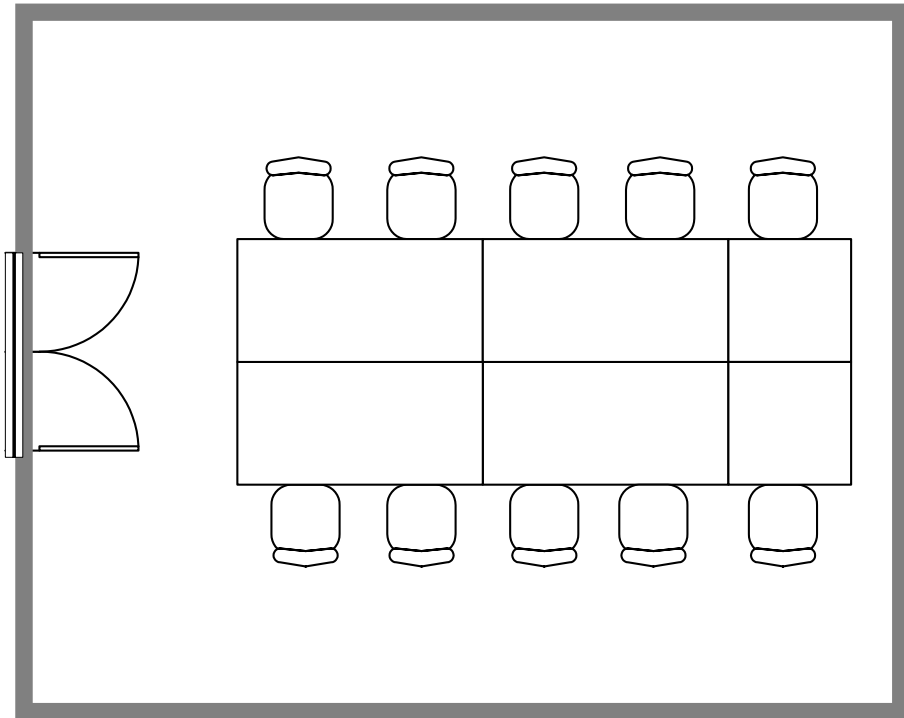

# 4階「6号室」テーブルプラン

10名

丸卓10名