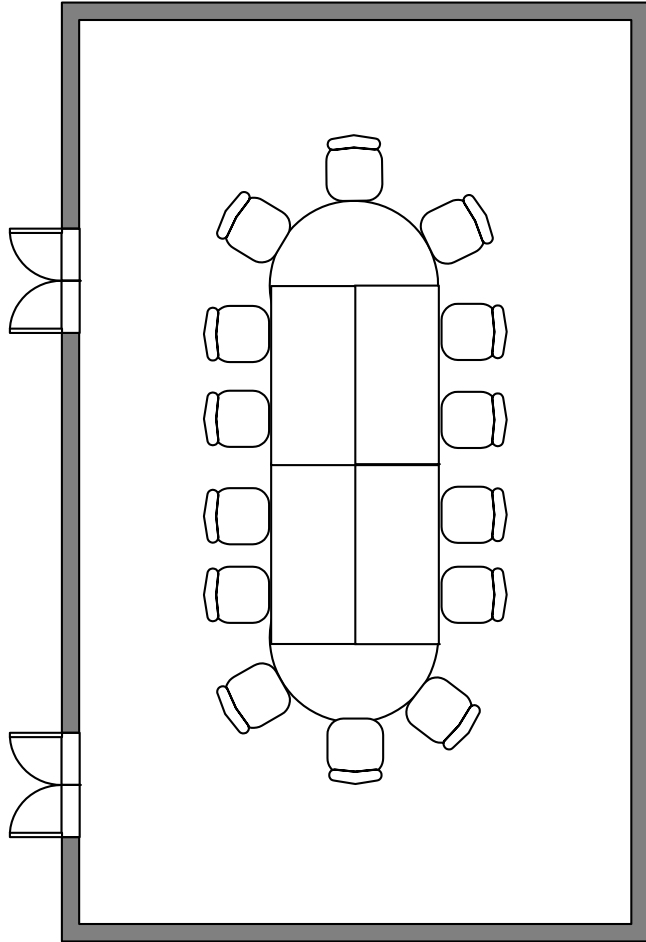

4階「寿の間」テーブルプラン

楕円14名

スクール